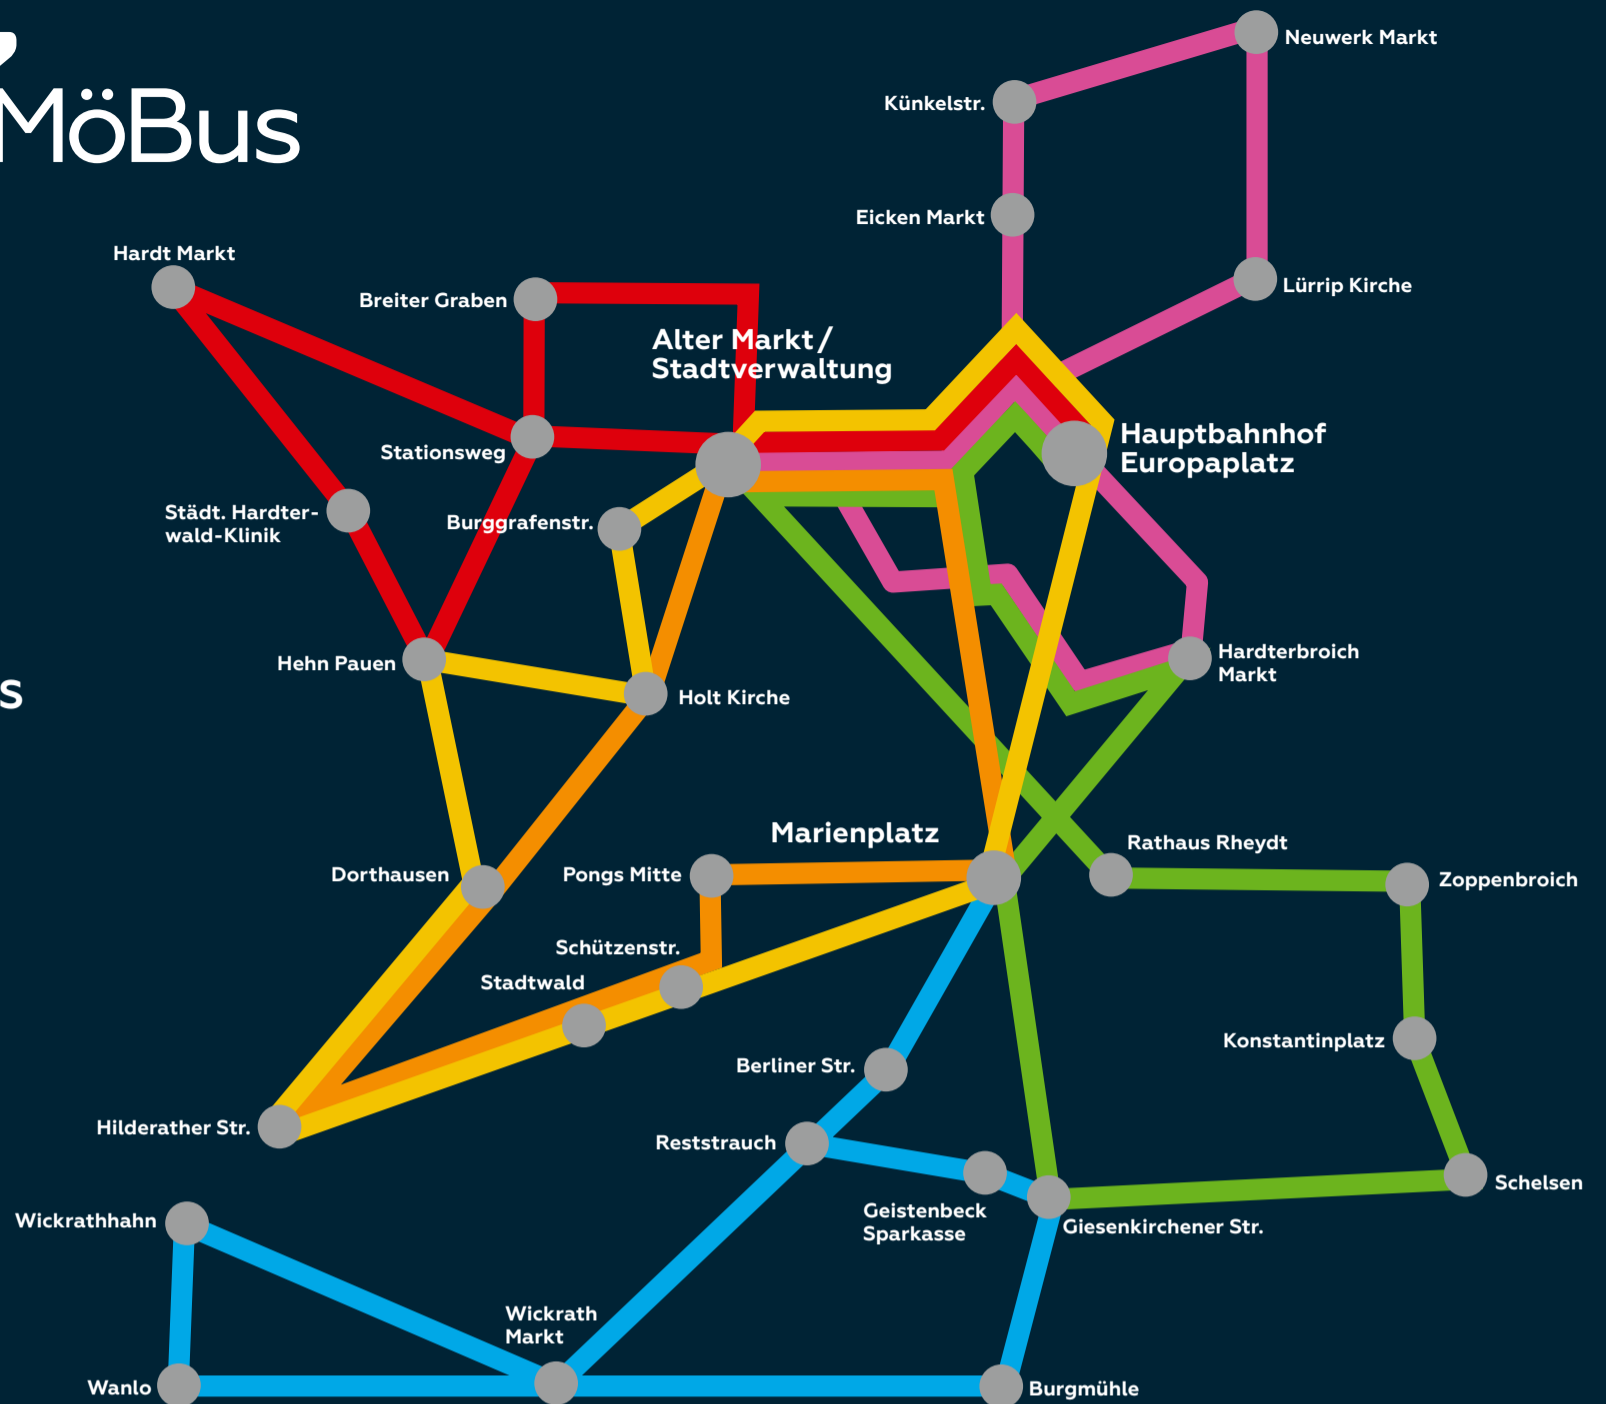

NEW MöBus

Die 6 Linien vom NACHTEXPRESS

InfoLine:
0 800 6 / 50 40 30

(gebührenfrei aus allen deutschen Netzen)

Mit Sicherheit schnell am Ziel.

Fahrtzeiten

In den Nächten zum Samstag, zum Sonntag und vor Feiertagen!
Keine Fahrten in der Nacht zum Karfreitag.

NACHTEXPRESS Linie 1

Stadtverwaltung – Lürrip – Neuwerk – Eicken – Volksgarten – Stadtverwaltung

Stadtverwaltung	00:15	01:15	02:15	03:15
MG Hbf Bst. 1	00:20	01:20	02:20	03:20
Lürrip Kirche	00:25	01:25	02:25	03:25
Neuwerk Markt	00:33	01:33	02:33	03:33
(hält am Parkstreifen vor der Ampel)				
Künkelstraße	00:38	01:38	02:38	03:38
Eicken Markt	00:40	01:40	02:40	03:40
MG Hbf Bst. 6	00:44	01:44	02:44	03:44
Hardterbroich Markt	00:50	01:50	02:50	03:50
(hält auf der Hardterbroicher Str.)				
Stadtverwaltung	00:55	01:55	02:55	03:55

NACHTEXPRESS Linie 2

MG Hbf – Alter Markt – Venn – Hardt – Hehn – Stadtverwaltung – MG Hbf

MG Hbf Bst. 7	00:15	01:15	02:15	03:15
Alter Markt	00:20	01:20	02:20	03:20
Venn Kirche	00:30	01:30	02:30	03:30
(hält auf der Mürrigerstraße vor der Ampel)				
Stationsweg	00:31	01:31	02:31	03:31
Hardt Markt	00:39	01:39	02:39	03:39
Städt. Hardterwald-Klinik	00:45	01:45	02:45	03:45
Hehn Pauen	00:47	01:47	02:47	03:47
Hensenweg	00:52	01:52	02:52	03:52
Stadtverwaltung	00:56	01:56	02:56	03:56
MG Hbf Bst. 7	01:01	02:01	03:01	04:01

NACHTEXPRESS Linie 3

Stadtverwaltung – Marienplatz – Giesenkirchen – Rathaus Rheydt – Stadtverwaltung

Stadtverwaltung	00:15	01:15	02:15	03:15
MG Hbf Bst. 8	00:20	01:20	02:20	03:20
Hardterbroich Markt	00:23	01:23	02:23	03:23
Marienplatz Bst. 8	00:35	01:35	02:35	03:35
Giesenkirchener Str.	00:39	01:39	02:39	03:39
Konstantinplatz	00:50	01:50	02:50	03:50
Zoppenbroich	00:55	01:55	02:55	03:55
Rathaus Rheydt	00:57	01:57	02:57	03:57
Stadtverwaltung	01:06	02:06	03:06	04:06

NACHTEXPRESS Linie 4

MG Hbf – Alter Markt – Holt – Hehn – Rheindahlen – Marienplatz – MG Hbf

MG Hbf Bst. 7	00:15	01:15	02:15	03:15
Alter Markt	00:20	01:20	02:20	03:20
Burggrafenstraße	00:23	01:23	02:23	03:23
Holt Kirche	00:27	01:27	02:27	03:27
Hehn Pauen	00:32	01:32	02:32	03:32
Dorhausen	00:36	01:36	02:36	03:36
Hilderather Str. Bst. 2	00:42	01:42	02:42	03:42
Marienplatz Bst. 5	00:54	01:54	02:54	03:54
MG Hbf Bst. 7	01:05	02:05	03:05	04:05

NACHTEXPRESS Linie 5

Stadtverwaltung – Marienplatz – Pongs – Rheindahlen – Holt – Stadtverwaltung

Stadtverwaltung	00:15	01:15	02:15	03:15
Marienplatz Bst. 8	00:33	01:33	02:33	03:33
Pongs Mitte	00:41	01:41	02:41	03:41
Schützenstr.	00:42	01:42	02:42	03:42
Stadtwald	00:43	01:43	02:43	03:43
Hilderather Str. Bst. 4	00:49	01:49	02:49	03:49
Holt Kirche	00:59	01:59	02:59	03:59
Stadtverwaltung	01:06	02:06	03:06	04:06

NACHTEXPRESS Linie 6

Marienplatz – Odenkirchen – Wickrath – Wanlo – Wickrathhahn – Marienplatz