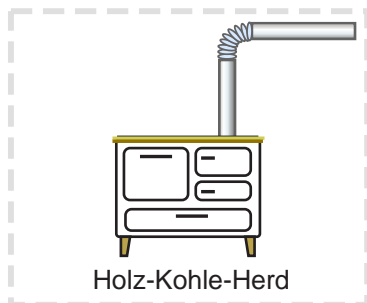

► Die markierten Gegenstände funktionieren ohne Strom:

Waschbrett

Kronleuchter

Wäschetrockner

Holz-Kohle-Herd

Petroleumlampe

Kassettenrecorder

Haarfön